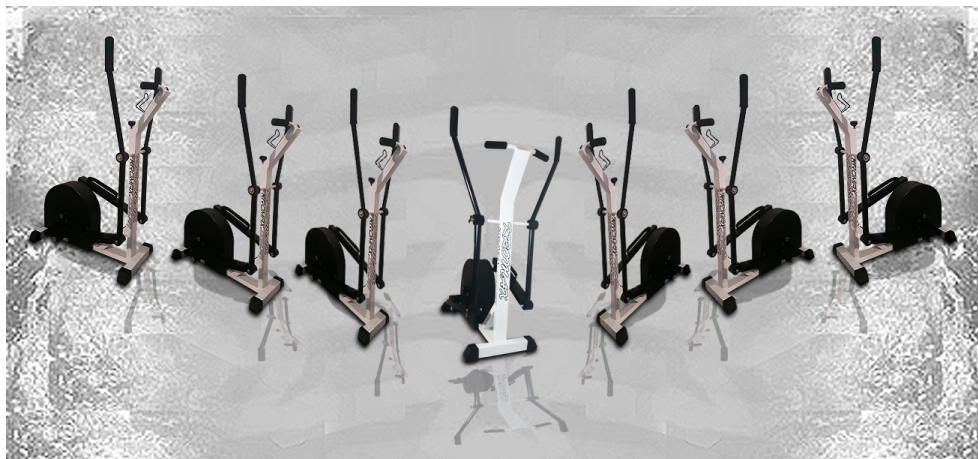

ESCALADOR

KX-E300 **G**

El escalador elíptico KX-E300 G está diseñado para clases grupales.

Una opción diferente para realizar trabajos aeróbicos sin impacto. Apto para todo público, tanto principiantes como para entrenamiento intensivo.