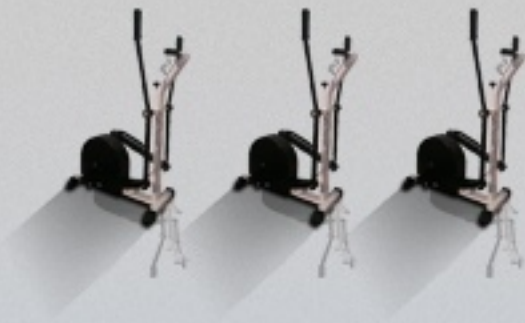

ESCALADOR

KX-E300 **G**

DIMENSIONES

PESO
40 kg

ALTO
1.40 M

ANCHO
0.55 M

LARGO
0.95 M

KROMAX®

:: DIRECCIÓN Santa Rosalía 1976 :: San Andrés :: Buenos Aires
:: B1651ERJ :: Argentina :: TEL (+54 +11) 4755-3179
:: E-MAIL info@kromax.com.ar :: WEB www.kromax.com.ar